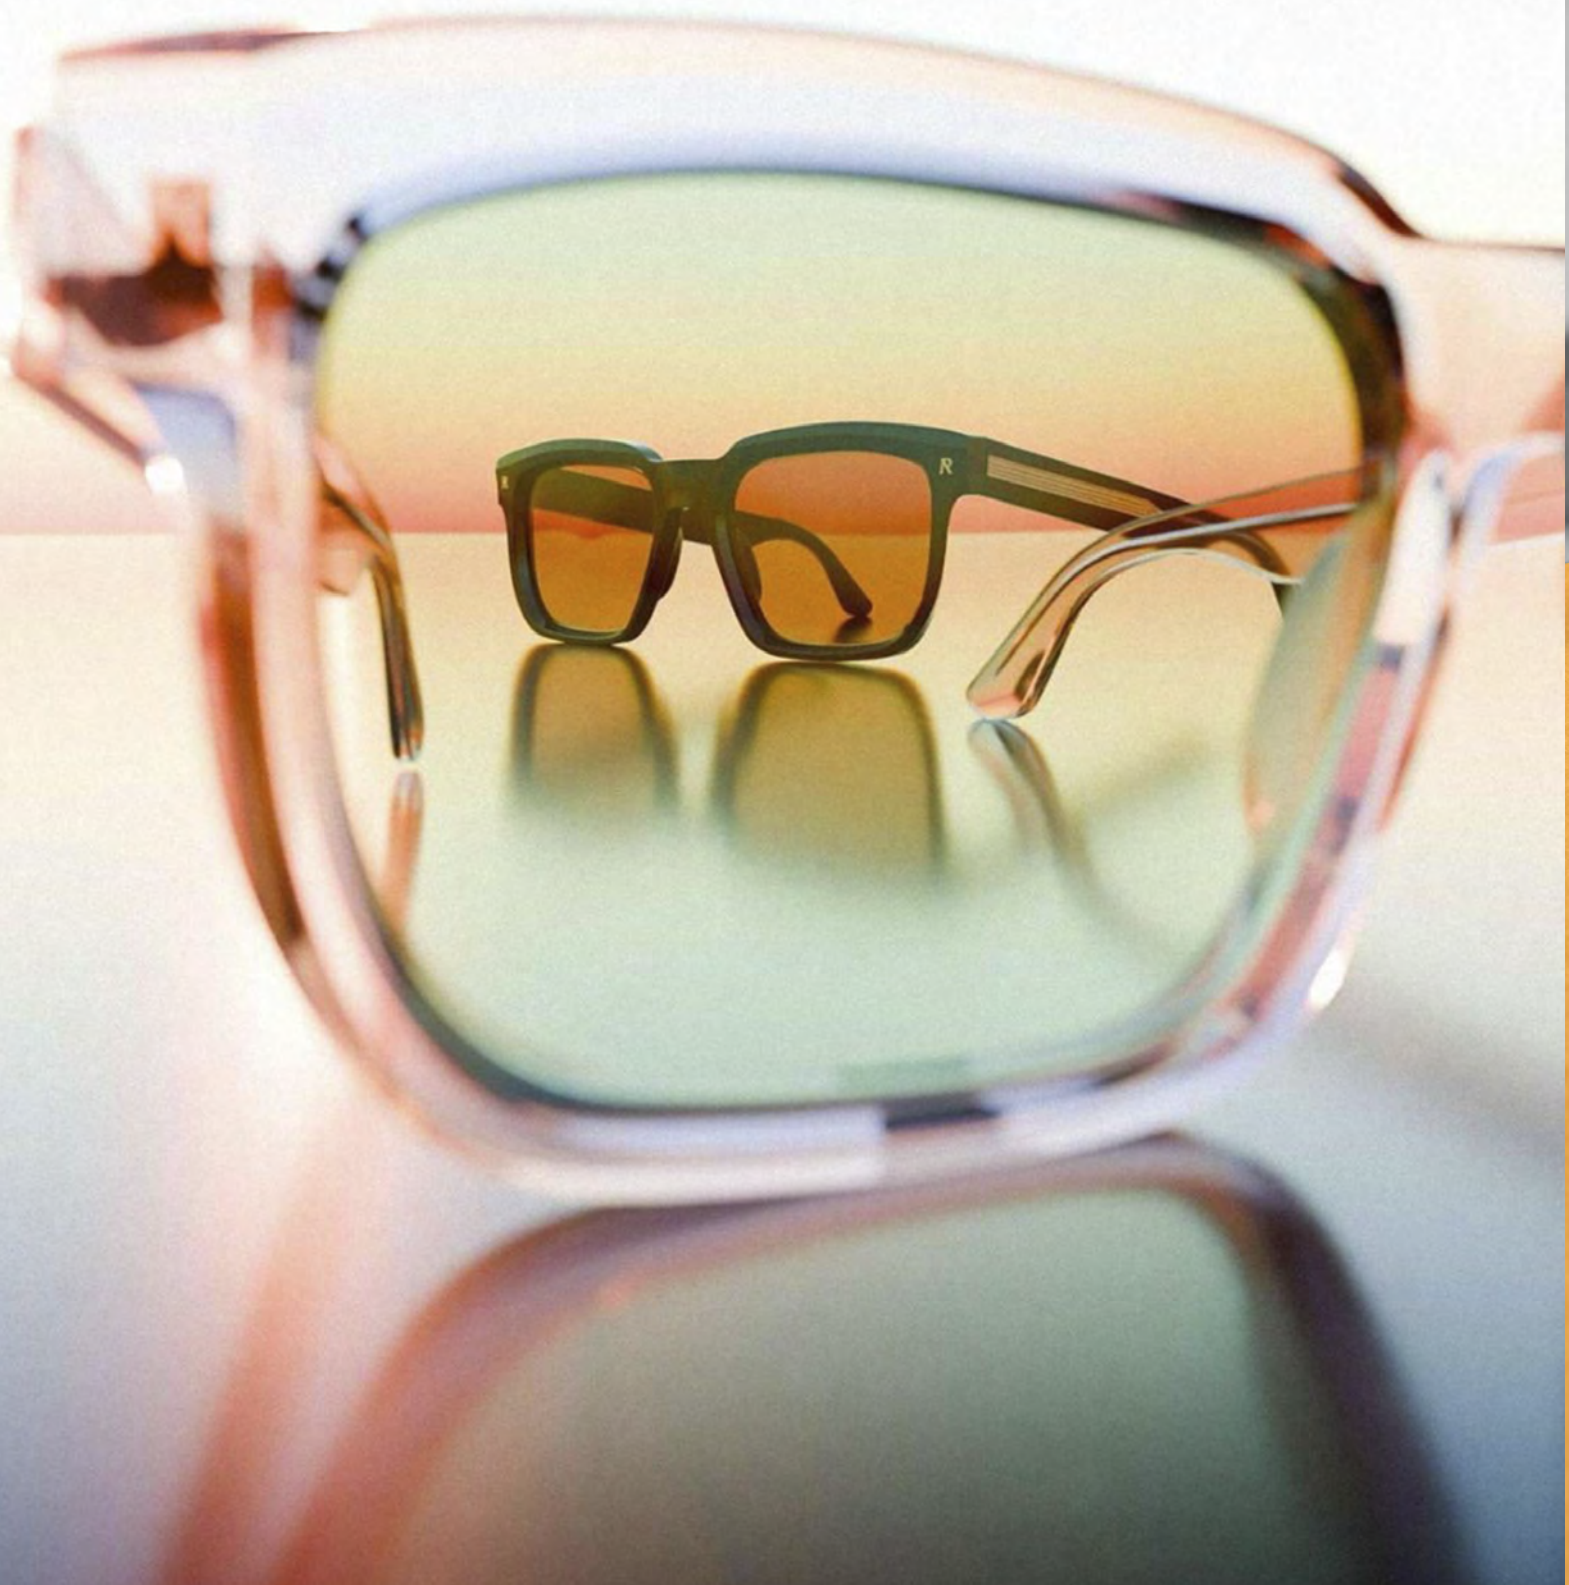

Kost®

K'ost®

TRENDY PAG: 04

MAINLY MAN PAG: 30

POLARIZED PAG: 40

FIT OVER PAG: 52

CLIP ON PAG: 59

H - COLLECITON PAG: 61